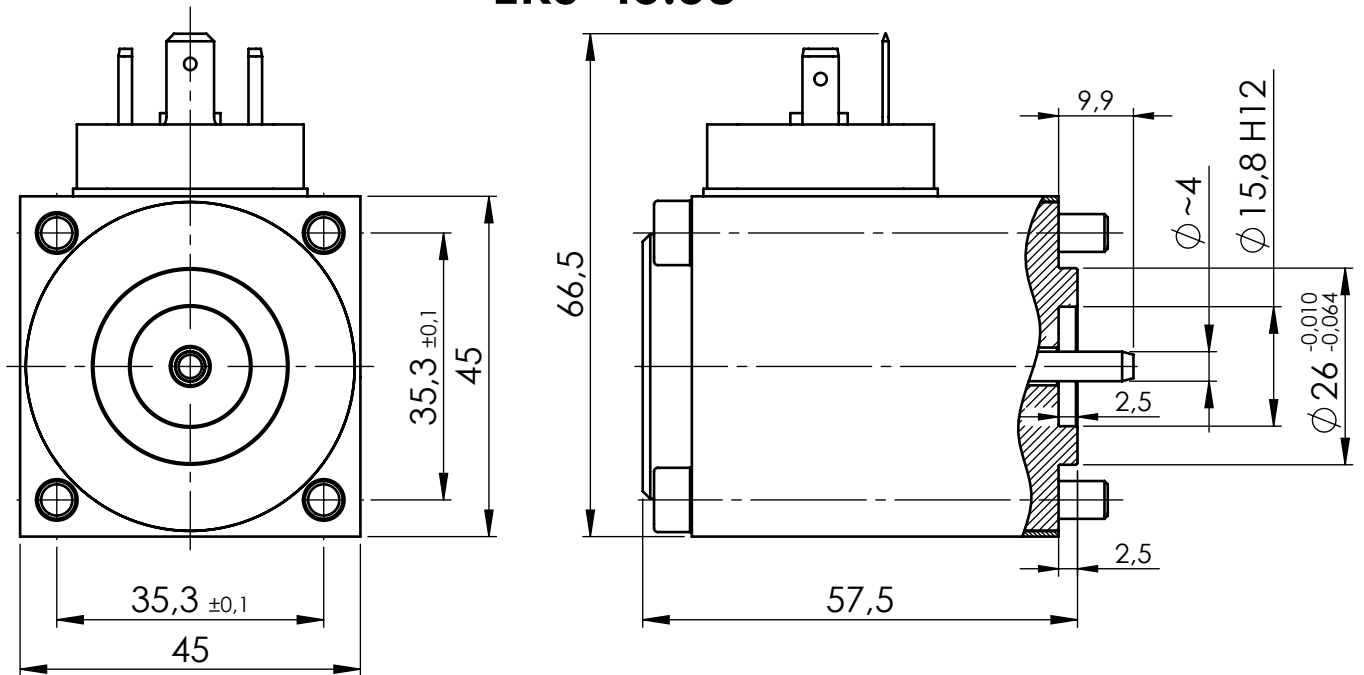

Elektromagnes EKS-45.58

DANE TECHNICZNE:		
Moc znamionowa	[W]	30
Napięcie znamionowe U_n	[VDC]	24
Prąd znamionowy I_n	[A]	1,22
Skok roboczy	[mm]	1
Siła na skoku roboczym	[N]	min. 100
Złącze elektryczne		DIN 43650A
Środowisko pracy		na sucho
Stopień ochrony (z wtyczką)		IP65
Max. temperatura otoczenia	[°C]	+50
Czas pracy	[ED]	100%
Masa	[kg]	0,62