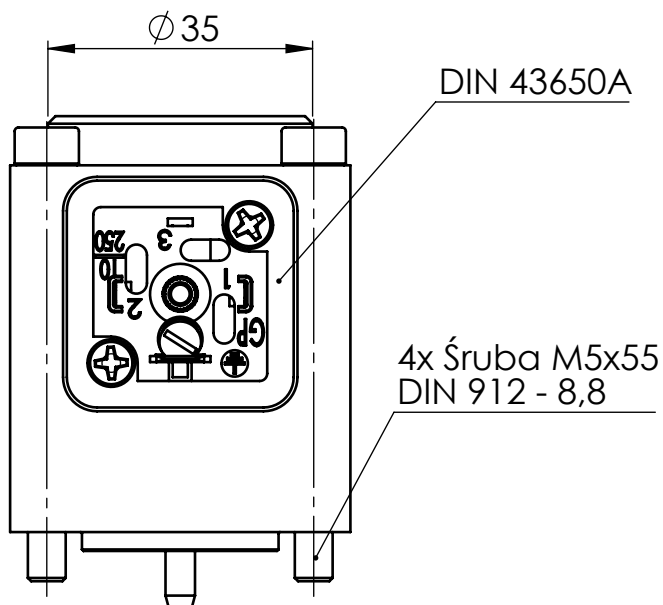

Elektromagnes EKS-45.58

DANE TECHNICZNE:		
Moc znamionowa	[W]	30
Napięcie znamionowe U_n	[VDC]	24
Prąd znamionowy I_n	[A]	1,22
Skok roboczy	[mm]	1
Siła na skoku roboczym	[N]	min. 100
Złącze elektryczne		DIN 43650A
Środowisko pracy		na sucho
Stopień ochrony (z wtyczką)		IP65
Max. temperatura otoczenia	[°C]	+50
Czas pracy	[ED]	100%
Masa	[kg]	0,62